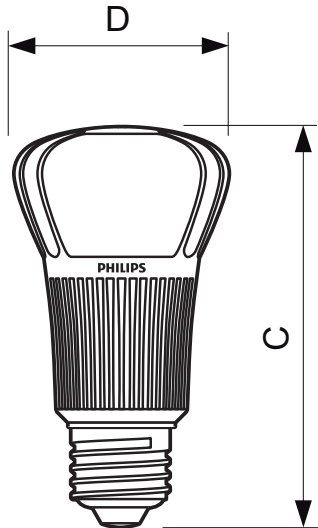

Údaje o produktu

• Obecné informace

Patice - objímka	E27
Tvar	A60 [A 60mm]
Jmenovitý život (h)	25000 hr
Jmenovitý život (rok)	25 an

• Světelná charakteristika

Kód barvy	WW
Barva světla	Teplá bílá
Teplota chromatičnosti	2700 K
Index podání barev	80
Teplota chromatičnosti	2700 K [CCT 2700K]
Jmenovitý světelný tok	806 Lm
zz - konec nom. života	70 %

• Spínací cyklus

Spínací cyklus	50000x
----------------	--------

• Rozměry produktu

Celková délka C	108 mm
Průměr D	58 mm

• Produktové informace

Objednávkové číslo	934489 00
Kód produktu	872790093448900
Název produktu	MASTER LEDbulb D 12-60W E27 2700K A60
Název objednávaného produktu N	MASTER LEDbulb D 12-60W E27 2700K A60
Pocet kusu v balení N	1
Balící množství	6
Pocet balení v transportním balení	6
EAN produktu	8727900934489
EAN transportního balení	8727900934496
eop_12nc	929000182402
Hmotnost produktu	0.182 kg

PHILIPS

sense and simplicity

Varování a bezpečnost

- Operating temperature range is between -20° C and 45° C ambient
- Only to apply in dry or damp locations and most of open fixtures with lamp-holders that offer sufficient space (10 mm free air space)

- Not intended for use with emergency light fixtures or exit lights

Rozměrové výkresy

E27

MASTER LEDbulb D 12-60W E27 2700K A60

Product	C (Norm)	D (Norm)
LED 12W E27 WW 2700K 230V A60 Dimm	108	58

© 2013 Koninklijke Philips Electronics N.V.
Všechna práva vyhrazena