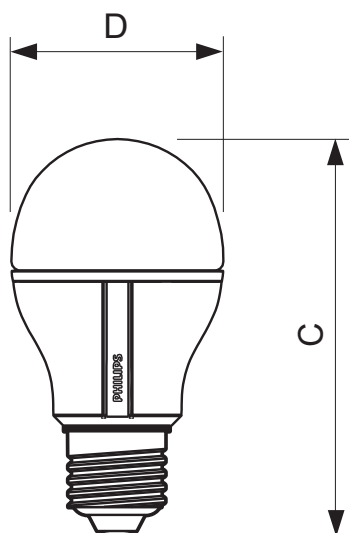

Podobné výrobky

8-40W E27

17-75W E27

12W, E27, A60

Rozměrové výkresy

MASTER LEDbulb D 12-60W E27 2700K A60

Product	C (Norm)	D (Norm)
LED 12W E27 WW 2700K 230V A60 Dimm	108	58

Rozměrové výkresy

MASTER LEDbulb D 8-40W E27 WW

Product	C (Norm)	C1 (Max)	D (Norm)	D1 (Norm)
LED D 8-40W E27 WW	105.4	-	56.7	-

MASTER LEDbulb D 17-75W E27 WW

Product	C (Norm)	C1 (Max)	D (Norm)	D1 (Norm)
LED D 17-75W E27 WW	127.2	-	61	-