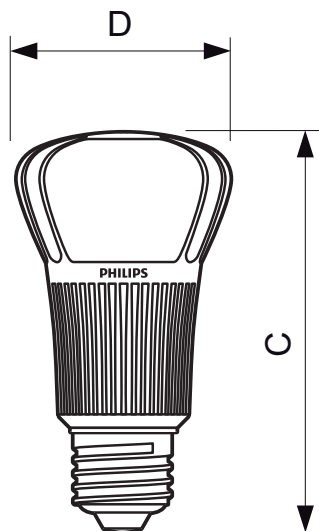

Podobné výrobky

8-40W E27

17-75W E27

12W, E27, A60

Rozměrové výkresy

MASTER LEDbulb D 12-60W E27 2700K A60

Product	C (Norm)	D (Norm)
LED 12W E27 WW 2700K 230V A60 Dimm	108	58

Rozměrové výkresy

MASTER LEDbulb D 8-40W E27 WW

Product	C (Norm)	C1 (Max)	D (Norm)	D1 (Norm)
LED D 8-40W E27 WW	105.4	-	56.7	-

MASTER LEDbulb D 17-75W E27 WW

Product	C (Norm)	C1 (Max)	D (Norm)	D1 (Norm)
LED D 17-75W E27 WW	127.2	-	61	-