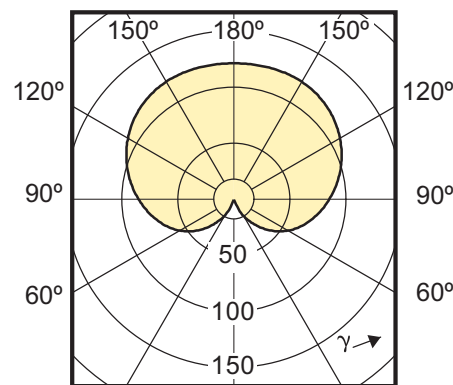

(cd/1000lm) 0°

8-40W E27 WW 2700K