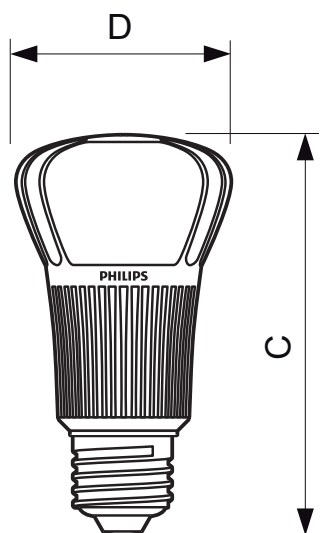

Podobné výrobky

8-40W E27

17-75W E27

12W, E27, A60

Rozměrové výkresy

MASTER LEDbulb D 12-60W E27 2700K A60

Product	C (Norm)	D (Norm)
LED 12W E27 WW 2700K 230V A60 Dimm	108	58

Rozměrové výkresy

MASTER LEDbulb D 8-40W E27 WW

Product	C (Norm)	C1 (Max)	D (Norm)	D1 (Norm)
LED D 8-40W E27 WW	105.4	-	56.7	-

MASTER LEDbulb D 17-75W E27 WW

Product	C (Norm)	C1 (Max)	D (Norm)	D1 (Norm)
LED D 17-75W E27 WW	127.2	-	61	-