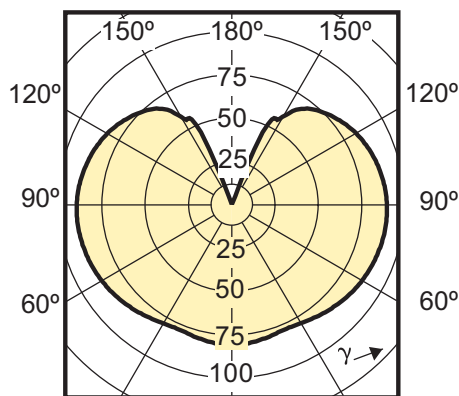

Instalační diagramy

E27

Světelná charakteristika

Objednávkové číslo	Název produktu	Kód barvy	Index podání barev	Teplota chromatičnosti	Jmenovitý světelný tok	zz - konec nom. života
193500 00	MASTER LEDbulb D 8-40W E27 WW	WW	80	2700 K	470 Lm	-
193463 00	MASTER LEDbulb D 17-75W E27 WW	WW	80	2700 K	1055 Lm	-

Objednávkové číslo	Název produktu	Kód barvy	Index podání barev	Teplota chromatičnosti	Jmenovitý světelný tok	zz - konec nom. života
934489 00	MASTER LEDbulb D 12-60W E27 2700K A60	WW	80	2700 K	806 Lm	70 %

Technické informace

(cd/1000lm) 0°

MASTER LEDbulb 12-60W B22/E27 2700 A60