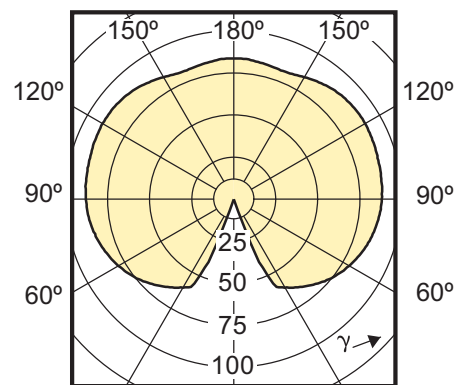

Technické informace

(cd/1000lm) 0°

MASTER LEDbulb 12-60W B22/E27 2700 A60

(cd/1000lm) 0°

8-40W E27 WW 2700K

(cd/1000lm) 0°

13-75W, 17-75W E27 WW 2700K